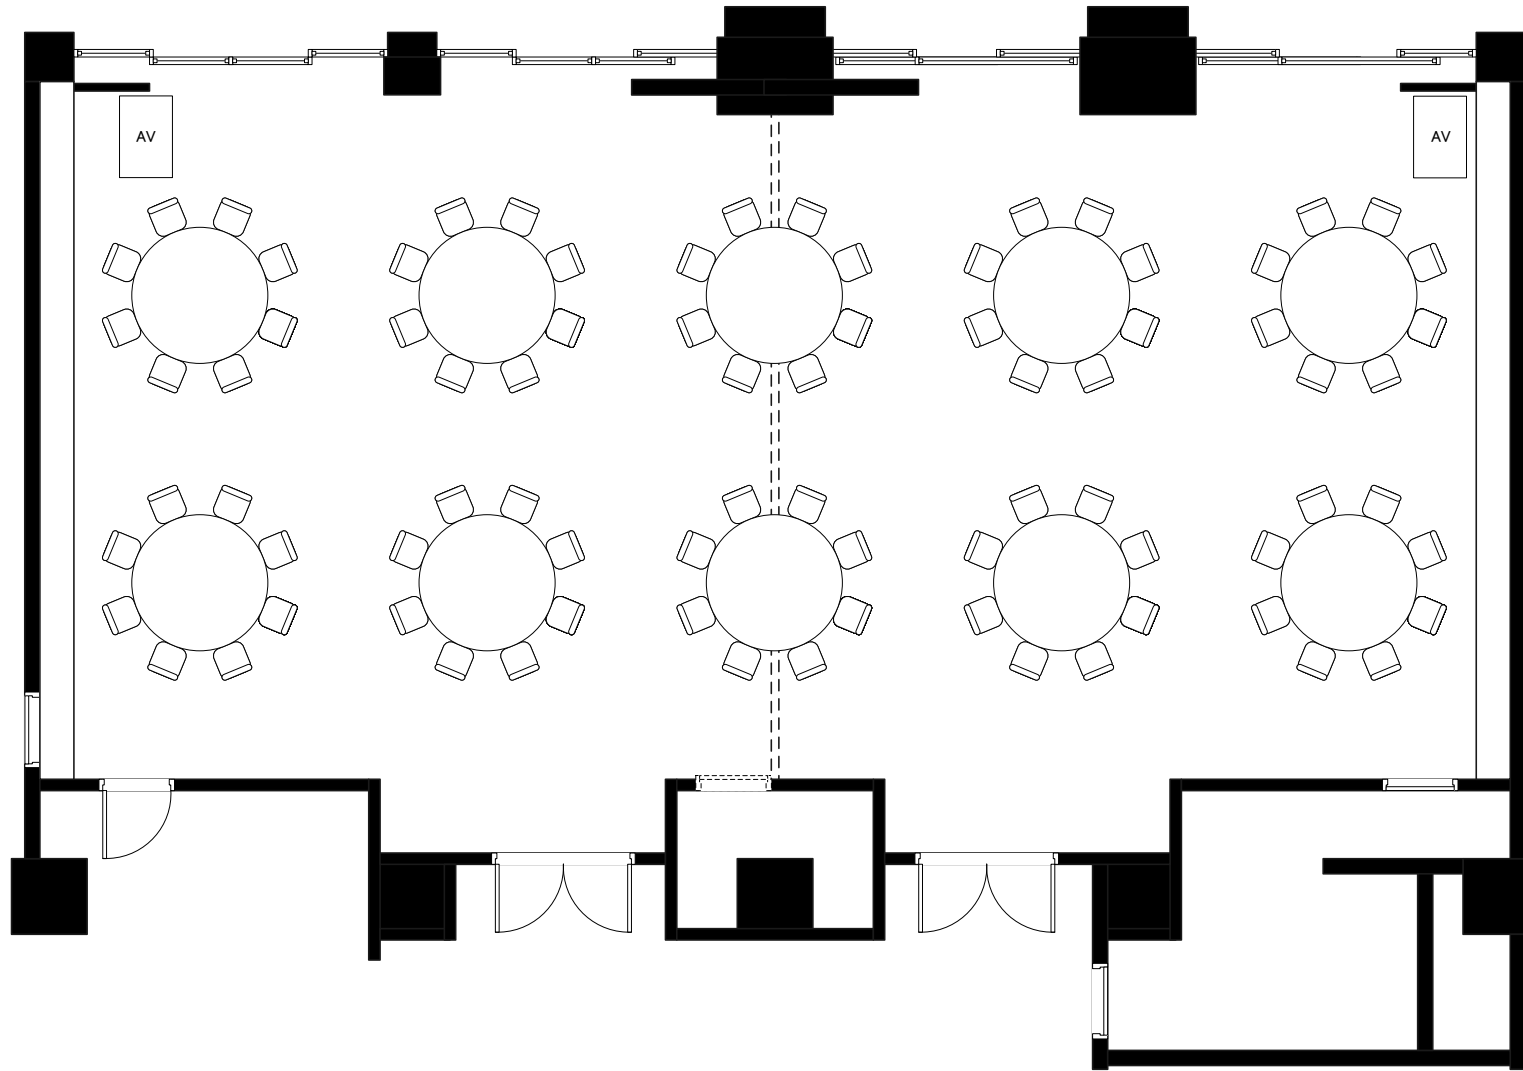

【 Sample: Social Distance 全スパン80名】

Halekulani Okinawa  
「Hau Terrace」

宴席名 / Group Name		
時間 / Time	担当 / In Charge	縮尺 / Scale
		1 : 100